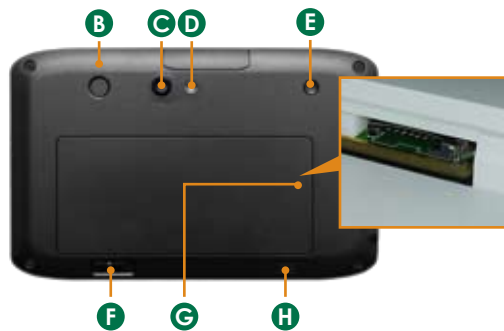

DT307SC/ DT307SC-MD I/O Ports

DT307SC 正面

DT307SC-MD 正面

DT307SC/ DT307SC-MD 反面

- A 磁卡读卡器
- B 触发按钮
- C 摄像头
- D 闪光灯
- E 电源按钮
- F 电池开关

DT307SC/ DT307SC-MD 侧面

- G SD插槽
- H 扬声器
- I mini USB接口
- J 耳机输出USB 2.0
- K USB 2.0 接口
- L 电源端子

电源/电池状态LED显示

1. 电源模式状态指示灯:

- 蓝色: 机器处于开机状态
- 蓝色闪烁: 电池正在充电
- 橘色: 电量不足
- 橘色闪烁: 电量严重不足
- 熄灯: 机器关机或处于挂起模式

2. 无线网络状态指示灯:

- 蓝色: 机器已连接上无线路由器
- 蓝色闪烁: 机器正在连接无线路由器
- 熄灯: 未连接无线网络

DT307SC/ DT307SC-MD

使用入门

简体中文

介绍

感谢您购买定谊科技DT307SC/ DT307SC-MD移动平板电脑。DT307SC/ DT307SC-MD移动平板电脑将画质纤细的7英寸触控式液晶屏幕整合在一个坚固轻巧的框体当中, 最适合用于行动化的端点信息服务及销售服务、库存管理以及各式户外运算服务DT307SC/ DT307SC-MD, 不论是在室内、户外或严苛的环境中皆能使用。

包装清单

- 一台DT365
- 电池组
- 触控笔、手腕带
- 电源适配器
- 使用入门